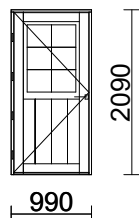

RIVI LITTERA

TUOTE, KARMISYVYYS

KPL

KARMIN ULKOMITAT

173 10*21**P70_LEPOLA 130 V** MA RPV Valkoinen**1**

990 x 2090

ABLOY LUKKORUNKO LC102 VASEN Fe/ZL

ULKOPALO-OVI EI30