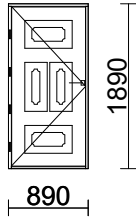

RIVI LITTERA

TUOTE, KARMISYVYYS

KPL

KARMIN ULKOMITAT

179 9*19**E70_VEHKA 130 V**

MA TM-7741 Punainen

1

890 x 1890