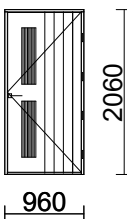

OVH Hinta € 938,-/kpl sis.alv OUTLET hinta € 750,-/kpl sis.alv

EN 14351-1 + A1

Alavus-ikkunat ja -ovet

DoP:E70 (www.alavusikkunat.fi/DoP)

165 96*206**E70_RAJALA2 130 O**

MA RPV Valkoinen

1

960 x 2060