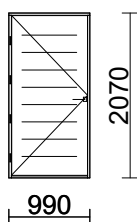

Katsomissuunnat: Ikkunat ja IPO/A ovet sisältäpäin katsoen, muut parveke- ja ulko-ovet ulkoapäin.

	Alavus Ikkunat Oy Sepposentie 11 63410 RANTATÖYSÄ	EN 14351-1 + A1 20 DoP: (www.alavusikkunat.fi/DoP)

RIVI LITTERA

TUOTE, KARMISYVYYS
KARMIN ULKOMITAT

KPL

4 99*207

A80_KASARMI 170 V MA NCS-0501-G78Y **1**
990 x 2070 MA RAL 7024 Tumman harmaa