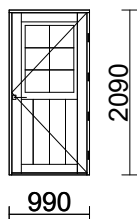

RIVI LITTERA

TUOTE, KARMISYVYYS

KPL

KARMIN ULKOMITAT

130 97*207

E70_KATTELUS 170 VMA RAL 7833

5

970 x 2070

ABLOY LUKKORUNKO LC102 VASEN Fe/ZL

Lasi: 3K4S1/4/4S1-12

Potkupelti RST

Tummanharmaa virheetön ulko-ovi potkupellillä, kirkaat lasit

OVH hinta € 934,- / kpl (sis.alv) OUTLET HINTA € 700,- /kpl

Suuremmissa erissä kpl hinta € 680,- sis.alv

EN 14351-1 + A1

Alavus-ikkunat ja -ovet

DoP: E70 (www.alavusikkunat.fi/DoP)

132 97*207

E70_KATTELUS 170 OMA RAL 7833

3

970 x 2070

ABLOY LUKKORUNKO LC102 OIKEA Fe/ZL

Lasi: 3K4S1/4/4S1-12

Potkupelti RST

Tummanharmaa virheetön ulko-ovi potkupellillä, kirkaat lasit

OVH hinta € 934,- / kpl (sis.alv) OUTLET HINTA € 700,- /kpl

Suuremmissa erissä kpl hinta € 680,- sis.alv

EN 14351-1 + A1

Alavus-ikkunat ja -ovet

DoP: E70 (www.alavusikkunat.fi/DoP)

142 10*21

E70_LEPOLA 170 O MA RPV Valkoinen

1

990 x 2090

ABLOY LUKKORUNKO LC102 OIKEA Fe/ZL

Lasi: 3K4S1/4Crep/4S1-16/14SS

OVH hinta € 689,- /kpl (sis.alv) OUTLET hinta € 550,-

EN 14351-1 + A1

Alavus-ikkunat ja -ovet

DoP: E70 (www.alavusikkunat.fi/DoP)