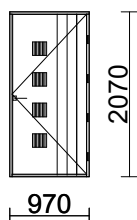

Katsomissuunnat: Ikkunat ja IPO/A ovet sisältäpäin katsoen, muut parveke- ja ulko-ovet ulkoapäin.

	Alavus Ikkunat Oy Sepposentie 11 63410 RANTATÖYSÄ	EN 14351-1 + A1 20 DoP: (www.alavusikkunat.fi/DoP)

RIVI LITTERA

TUOTE, KARMISYVYYS
KARMIN ULKOMITAT

KPL

4 99*207

A80_KASARMI 170 V MA NCS-0501-G78Y **1**
990 x 2070 MA RAL 7024 Tumman harmaa

ABLOY LUKKORUNKO LC102 VASEN Fe/ZL

2-värimaalaus ulko-oveen

Erittäin hyvä lämpöeristetty ulko-ovi neljällä saranalla.

Ovilehden paksuus 80mm!

Poikkeava malli: neljä uraa, tasavälein, urat läpi koko ovilehden

Lukkorunko 4190, karmi 170mm, 2-värimaalaus; sisältä valkea, ulkoa tum.harmaa

OVH HINTA € 910,- (sis.alv) OUTLET HINTA € 750,- (SIS.ALV)

EN 14351-1 + A1
Alavus-ikkunat ja -ovet
DoP:A80 (www.alavusikkunat.fi/DoP)

42 87*206

E70_KASARMI 210 V MA RPV Valkoinen **1**
870 x 2060

OVH hinta € 695,- (sis.alv) kpl OUTLET hinta € 450,- (sis.alv)

HUOM! TÄMÄ OVI VARASTOSSA KOKKOLASSA

EN 14351-1 + A1
Alavus-ikkunat ja -ovet
DoP:E70 (www.alavusikkunat.fi/DoP)

122 97*207

E70_HARKOLA 130 O MA RPV Valkoinen **1**
970 x 2070

ABLOY LUKKORUNKO LC102 OIKEA Fe/ZL

Lasi: 3K4S1/4Crep/4S1-16/14SS

OVH HINTA € 975,- (sis.alv) OUTLET hinta € 650,- (sis.alv)

EN 14351-1 + A1
Alavus-ikkunat ja -ovet
DoP:E70 (www.alavusikkunat.fi/DoP)