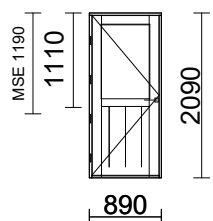

EN 16034 ja EN 14351-1 + A1

Alavus-ikkunat ja -ovet

DoP:P70 (www.alavusikkunat.fi/DoP)

177 9*21**E70_IJU 130 V**

MA RAL 7024 Tumman harmaa

2

890 x 2090

ABLOY LUKKORUNKO LC102 VASEN Fe/ZL