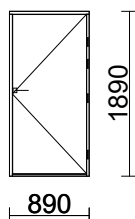

ABLOY LUKKORUNKO LC190 OIKEA Fe/ZL

Kirjeluukku Abloy 31

Ovisilmä

Hp1: CY001S Cr, lukkopesän tehdasas.. (ei sarjoitusta)

CY 001Sento Cr + 3 avainta

Lukkopesän tehdasasennus

Ulko-oven painike Forum Cr

Painikkeen tehdasasennus

Esittelykäytössä ollut kerrostaso-ovi, mukana Sento avainpesä

sekä Forum painike

OVH hinta € 990,- OUTLET hinta € 750,- (sis.alv)

Tuotetyyppejä tai -mallia ei ole ikkuna-
ja ovistandardissa, joten se ei kuulu
CE - merkinnän piiriin