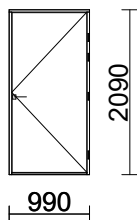

Hp1: CY001S Cr, lukkopesän tehdasas.. (ei sarjoitusta)

CY 001Sento Cr + 3 avainta

Lukkopesän tehdasasennus

Ulko-oven painike Forum Cr

Painikkeen tehdasasennus

Ovisilmä

Kirjeluukku Abloy 31

Turvalukkorunko Abloy 4181

Ovikello

Valkoinen kerrostaso-ovi . Mukana avainpesä + painike

postilukku, ovisilmä, ovikello

OVH HINTA € 1400,- /kpl (sis.alv) OUTLET HINTA € 500,- /kpl (sis.alv)

Tuotetyyppejä tai -mallia ei ole ikkuna- ja ovistandardissa, joten se ei kuulu CE - merkinnän piiriin

169 10*21

SO_EI30 92 O

MA RPV Valkoinen

2

990 x 2090