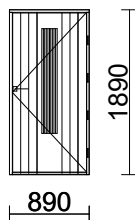

150 9*19

P70_RIIKKU 130 O MA TM-7741 Punainen

1

890 x 1890