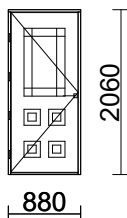

RIVI LITTERA

TUOTE, KARMISYVYYS

KPL

KARMIN ULKOMITAT

162 88*206

E70_TOYSA 130 O

MA RAL 7024 Tumman harmaa

2

880 x 2060

Lasi: 3K4S1/4Kathedral/4S1-16/14SS

Koneistus Abloy 4181 lukkorungolle+LP721

Turvalukkorunko Abloy 4181

Kaunis virheetön ulko-ovi

OVH Hinta € 938,-/kpl sis.alv OUTLET hinta € 750,-/kpl sis.alv

EN 14351-1 + A1

Alavus-ikkunat ja -ovet

DoP:E70 (www.alavusikkunat.fi/DoP)

163 88*206

E70_TOYSA 130 V

MA RAL 7024 Tumman harmaa

1

880 x 2060

Lasi: 3K4S1/4Kathedral/4S1-16/14SS

Koneistus Abloy 4181 lukkorungolle+LP721

Turvalukkorunko Abloy 4181

Kaunis virheetön ulko-ovi

OVH Hinta € 938,-/kpl sis.alv OUTLET hinta € 750,-/kpl sis.alv

EN 14351-1 + A1

Alavus-ikkunat ja -ovet

DoP:E70 (www.alavusikkunat.fi/DoP)

165 96*206

E70_RAJALA2 130 O

MA RPV Valkoinen

1

960 x 2060

ABLOY LUKKORUNKO LC102 OIKEA Fe/ZL

Lasi: 3K4S1/4Crepil/4S1-16/14SS

Domus 12 Ms/CR ulko-oven painike

Painikkeen tehdasasennus

Virheetön ulko-ovi, mukana painike

OVH hinta € 980,- / kpl sis.alv OUTLET hinta € 750,-

EN 14351-1 + A1

Alavus-ikkunat ja -ovet

DoP:E70 (www.alavusikkunat.fi/DoP)