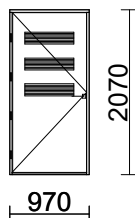

Katsomissuunnat: Ikkunat ja IPO/A ovet sisältäpäin katsoen, muut parveke- ja ulko-ovet ulkoapäin.

RIVI LITTERA

TUOTE, KARMISYVYYS

KPL

KARMIN ULKOMITAT

144 97*207

E70_KOLISTO3 170 V MA RPV Valkoinen
970 x 2070

1

ABLOY LUKKORUNKO LC102 VASEN Fe/ZL

Lasi: 3K4S1/4etsattu/4S1-16/14SS

Virheettömät, uutta vastaavat ovet nyt edullisesti!!

OVH hinta € 926,- (sis.alv) /kpl OUTLET hinta € 650,- /kpl

EN 14351-1 + A1

Alavus-ikkunat ja -ovet

DoP: E70 (www.alavusikkunat.fi/DoP)

148 9*19

SO_EI30_TAMMI 130 CKK Lakkaus
890 x 1890 MA RPV Valkoinen

1

ABLOY LUKKORUNKO LC190 OIKEA Fe/ZL

Kirjeluukku Abloy 31

Ovisilmä

Hp1: CY001S Cr, lukkopesän tehdasas.. (ei sarjoitusta)

CY 001Sento Cr + 3 avainta

Lukkopesän tehdasasennus

Ulko-oven painike Forum Cr

Painikkeen tehdasasennus

Esittelykäytössä ollut kerrostaso-ovi, mukana Sento avainpesä

sekä Forum painike

OVH hinta € 990,- OUTLET hinta € 750,- (sis.alv)

Tuotetyyppejä tai -mallia ei ole ikkuna-
ja ovistandardissa, joten se ei kuulu
CE - merkinnän piiriin