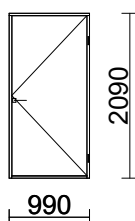

HUOM! alaslaskeutuva kynnyks

Tuotetyyppiä tai -mallia ei ole ikkuna- ja ovistandardissa, joten se ei kuulu CE - merkinnän piiriin

172 10*21

SO 92 O

MA RPV Valkoinen

1

990 x 2090

ABLOY LUKKORUNKO LC190 OIKEA Fe/ZL