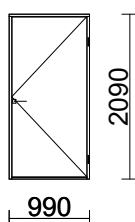

Tuotetyyppiä tai -mallia ei ole ikkuna- ja ovistandardissa, joten se ei kuulu CE - merkinnän piiriin

171 10*21

SO 92 O

MA RPV Valkoinen

1

990 x 2090

ABLOY LUKKORUNKO LC190 OIKEA Fe/ZL

Hp1: CY001S Cr, lukkopesän tehdasas.. (ei sarjoitusta)