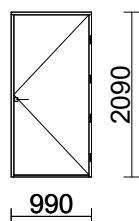

RIVI LITTERA

TUOTE, KARMISYVYYS

KPL

KARMIN ULKOMITAT

173 10*21

P70_LEPOLA 130 V MA RPV Valkoinen

1

990 x 2090

ABLOY LUKKORUNKO LC102 VASEN Fe/ZL

ULKOPALO-OVI EI30

Lasi: Palolasi 2K FSF 30-15/16/33.2 Z ar

Ilman urituksia

Palo ulko-ovi, HUOM, ei ristikkoja, alaosa sileä

Lasi kirkas

OVH hinta € 1270,- /kpl (sis.alv) OUTLET hinta € 500,- /kpl (sis.alv)

EN 16034 ja EN 14351-1 + A1

Alavus-ikkunat ja -ovet

DoP:P70 (www.alavusikkunat.fi/DoP)

175 10*21

P70_EI_URITUKSIA 13MA RPV Valkoinen

2

990 x 2090

ABLOY LUKKORUNKO LC102 OIKEA Fe/ZL

ULKOPALO-OVI EI30

Umpinainen palo ulko-ovi

OVH hinta € 710,- /kpl (sis.alv) OUTLET hinta € 350,- /KPL (sis.alv)

EN 16034 ja EN 14351-1 + A1

Alavus-ikkunat ja -ovet

DoP:P70 (www.alavusikkunat.fi/DoP)

177 9*21

E70_IJU 130 V

MA RAL 7024 Tumman harmaa

2

890 x 2090

ABLOY LUKKORUNKO LC102 VASEN Fe/ZL

1-lasiaukko

Lasi: 3K6S1-14SS/4/6S1-12SS

OVH hinta € 717,- € /kpl (sis.alv) OUTLET hinta € 570,- /kpl

EN 14351-1 + A1

Alavus-ikkunat ja -ovet

DoP:E70 (www.alavusikkunat.fi/DoP)