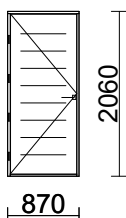

Katsomissuunnat: Ikkunat ja IPO/A ovet sisältäpäin katsoen, muut parveke- ja ulko-ovet ulkoapäin.

	Alavus Ikkunat Oy Sepposentie 11 63410 RANTATÖYSÄ	EN 14351-1 + A1 20 DoP: (www.alavusikkunat.fi/DoP)

RIVI LITTERA

TUOTE, KARMISYVYYS
KARMIN ULKOMITAT

KPL

4 99*207

A80_KASARMI 170 V MA NCS-0501-G78Y **1**
990 x 2070 MA RAL 7024 Tumman harmaa

ABLOY LUKKORUNKO LC102 VASEN Fe/ZL

2-värimaalaus ulko-oveen

Erittäin hyvä lämpöeristetty ulko-ovi neljällä saranalla.

Ovilehden paksuus 80mm!

Poikkeava malli: neljä uraa, tasavälein, urat läpi koko ovilehden

Lukkorunko 4190, karmi 170mm, 2-värimaalaus; sisältä valkea, ulkoa tum.harmaa

OVH HINTA € 910,- (sis.alv) OUTLET HINTA € 750,- (SIS.ALV)

EN 14351-1 + A1
Alavus-ikkunat ja -ovet
DoP:A80 (www.alavusikkunat.fi/DoP)

42 87*206

E70_KASARMI 210 V MA RPV Valkoinen **1**
870 x 2060

OVH hinta € 695,- (sis.alv) kpl OUTLET hinta € 450,- (sis.alv)

HUOM! TÄMÄ OVI VARASTOSSA KOKKOLASSA

EN 14351-1 + A1
Alavus-ikkunat ja -ovet
DoP:E70 (www.alavusikkunat.fi/DoP)

122 97*207

E70_HARKOLA 130 O MA RPV Valkoinen **1**
970 x 2070

ABLOY LUKKORUNKO LC102 OIKEA Fe/ZL

Lasi: 3K4S1/4Crep/4S1-16/14SS

OVH HINTA € 975,- (sis.alv) OUTLET hinta € 650,- (sis.alv)

EN 14351-1 + A1
Alavus-ikkunat ja -ovet
DoP:E70 (www.alavusikkunat.fi/DoP)