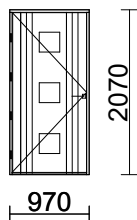

RIVI LITTERA

TUOTE, KARMISYVYYS

KPL

KARMIN ULKOMITAT

130 97*207

E70_KATTELUS 170 VMA RAL 7833

5

970 x 2070

ABLOY LUKKORUNKO LC102 VASEN Fe/ZL

Lasi: 3K4S1/4/4S1-12

Potkupelti RST

Tummanharmaa virheetön ulko-ovi potkupellillä, kirkaat lasit

OVH hinta € 934,- / kpl (sis.alv) OUTLET HINTA € 700,- /kpl

Suuremmissa erissä kpl hinta € 680,- sis.alv

EN 14351-1 + A1

Alavus-ikkunat ja -ovet

DoP: E70 (www.alavusikkunat.fi/DoP)

132 97*207

E70_KATTELUS 170 OMA RAL 7833

3

970 x 2070

ABLOY LUKKORUNKO LC102 OIKEA Fe/ZL

Lasi: 3K4S1/4/4S1-12

Potkupelti RST

Tummanharmaa virheetön ulko-ovi potkupellillä, kirkaat lasit

OVH hinta € 934,- / kpl (sis.alv) OUTLET HINTA € 700,- /kpl

Suuremmissa erissä kpl hinta € 680,- sis.alv

EN 14351-1 + A1

Alavus-ikkunat ja -ovet

DoP: E70 (www.alavusikkunat.fi/DoP)

142 10*21

E70_LEPOLA 170 O MA RPV Valkoinen

1

990 x 2090

ABLOY LUKKORUNKO LC102 OIKEA Fe/ZL

Lasi: 3K4S1/4Crep/4S1-16/14SS

OVH hinta € 689,- /kpl (sis.alv) OUTLET hinta € 550,-

EN 14351-1 + A1

Alavus-ikkunat ja -ovet

DoP: E70 (www.alavusikkunat.fi/DoP)