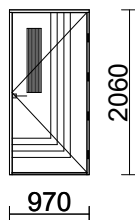

150 9*19

P70_RIIKKU 130 O MA TM-7741 Punainen

1

890 x 1890

ABLOY LUKKORUNKO LC102 OIKEA Fe/ZL

ULKOPALO-OVI EI30

Lasi: Palolasi 2K FSF 30-15/16/33.2 Z ar

Hp1: CY001S Cr, lukkopesän tehdasas.. (ei sarjoitusta)

CY 001Sento Cr + 3 avainta

Lukkopesän tehdasasennus

Ulko-oven painike Forum Cr

Painikkeen tehdasasennus

Esittelykäytössä ollut palo-ovi, mukana Sento avainpesä

sekä Forum painike

OVH hinta € 1700,- OUTLET hinta € 1200,- (sis.alv)

EN 16034 ja EN 14351-1 + A1

Alavus-ikkunat ja -ovet

DoP:P70 (www.alavusikkunat.fi/DoP)

156 97*225

E70_NIINIMAA 150 V MA RPV Valkoinen

1

970 x 2250

ABLOY LUKKORUNKO LC102 VASEN Fe/ZL

OVH HINTA € 675,- OUTLET hinta € 550,-

ERITTÄIN HYVÄ KUNTOINEN UMPIOVI!

EN 14351-1 + A1

Alavus-ikkunat ja -ovet

DoP:E70 (www.alavusikkunat.fi/DoP)

158 97*206

A80_RAJALA 130 O MA RR32 Ruskea

1

970 x 2060

ABLOY LUKKORUNKO LC102 OIKEA Fe/ZL

Lasi: 3K4S1/4Crepil/4S1-20SS

OVH hinta € 743,- (sis.alv) OUTLET hinta € 600,- /kpl

EN 14351-1 + A1

Alavus-ikkunat ja -ovet

DoP:A80 (www.alavusikkunat.fi/DoP)