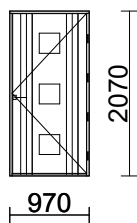

Suuremmissa erissä kpl hinta € 680,- sis.alv

EN 14351-1 + A1

Alavus-ikkunat ja -ovet

DoP: E70 (www.alavusikkunat.fi/DoP)

132 97*207**E70_KATTELUS 170 OMA RAL 7833****3**

970 x 2070

ABLOY LUKKORUNKO LC102 OIKEA Fe/ZL