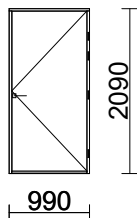

Tuotetyyppejä tai -mallia ei ole ikkuna- ja ovistandardissa, joten se ei kuulu CE - merkinnän piiriin

169 10*21

SO_EI30 92 O

MA RPV Valkoinen

2

990 x 2090

ABLOY LUKKORUNKO LC190 OIKEA Fe/ZL

Hp1: CY001S Cr, lukkopesän tehdasas.. (ei sarjoitusta)