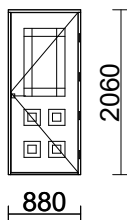

TUOTE, KARMISYVYYS

KPL

KARMIN ULKOMITAT

162 88*206**E70_TOYSA 130 O**

MA RAL 7024 Tumman harmaa

2

880 x 2060

Lasi: 3K4S1/4Kathedral/4S1-16/14SS