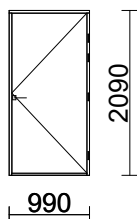

HUOM! Alaslaskeutuva kynnyksi!

Tuotetyyppejä tai -mallia ei ole ikkuna- ja ovistandardissa, joten se ei kuulu CE - merkinnän piiriin

170 10*21

SO_EI30 92 O

MA RPV Valkoinen

1

990 x 2090

ABLOY LUKKORUNKO LC190 OIKEA Fe/ZL