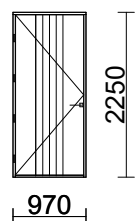

EN 16034 ja EN 14351-1 + A1

Alavus-ikkunat ja -ovet

DoP:P70 (www.alavusikkunat.fi/DoP)

156 97*225

E70_NIINIMAA 150 V MA RPV Valkoinen

1

970 x 2250

ABLOY LUKKORUNKO LC102 VASEN Fe/ZL